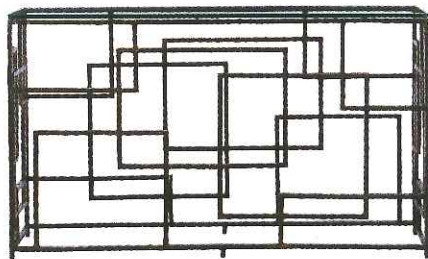

Buz kovası: 625 Euro+KDV,
Italdeko.

Scavolini Scenery serisi mutfak, Italdeko.

Türkiye'ye yeni gelen
Signature serisinden
Door in Door buzuolabi, LG.

Derin renkler, fonksiyonelliğin ön planda olduğu detaylar ve metalik vurgular mutfakta baskın ve erkeksi bir atmosfer yaratıyor. Gösteriştan uzak mobilyalar, denge ve dinamiğin yüksek olduğu metalik ürünler modernist bir tavır sergiliyor. Minimalist çizgiler sade ve dingin bir his uyandırıyor.

Karri Monni tasarımı bar taburesi:
665 Euro+KDV, BMS.

Menu marka şarap şişesi, su
şişesi: 100 Euro, Diseno.

Delonghi marka brilliant
kettle: 149 TL., Esse.

Katzze marka
tabak: 79 TL.,
hipicon.com

Katzze marka
tabak: 49 TL.,
hipicon.com