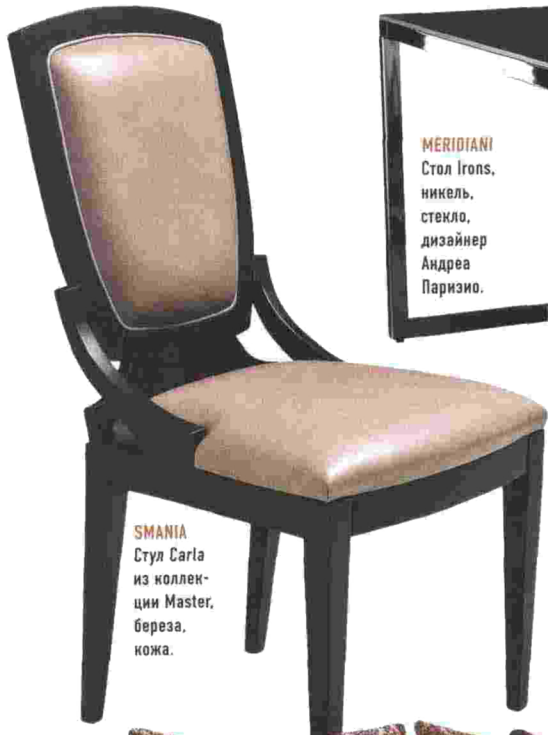

Реквизит

ARTEMIDE
Светильник
Inspirit,
пластик.

BRUNO MAGLI
Стол
стекло, алюминий

SMANIA
Стул Carla
из коллекции Master,
береза,
кожа.

MERIDIANI
Стол Irons,
никель,
стекло,
дизайнер
Андреа
Паризио.

COLOMBOSTILE
Диван из
коллекции
Metropolis,
текстиль.

DEDAR Ткань
из серии
Romeo & Giulietta,
шелк, хлопок.