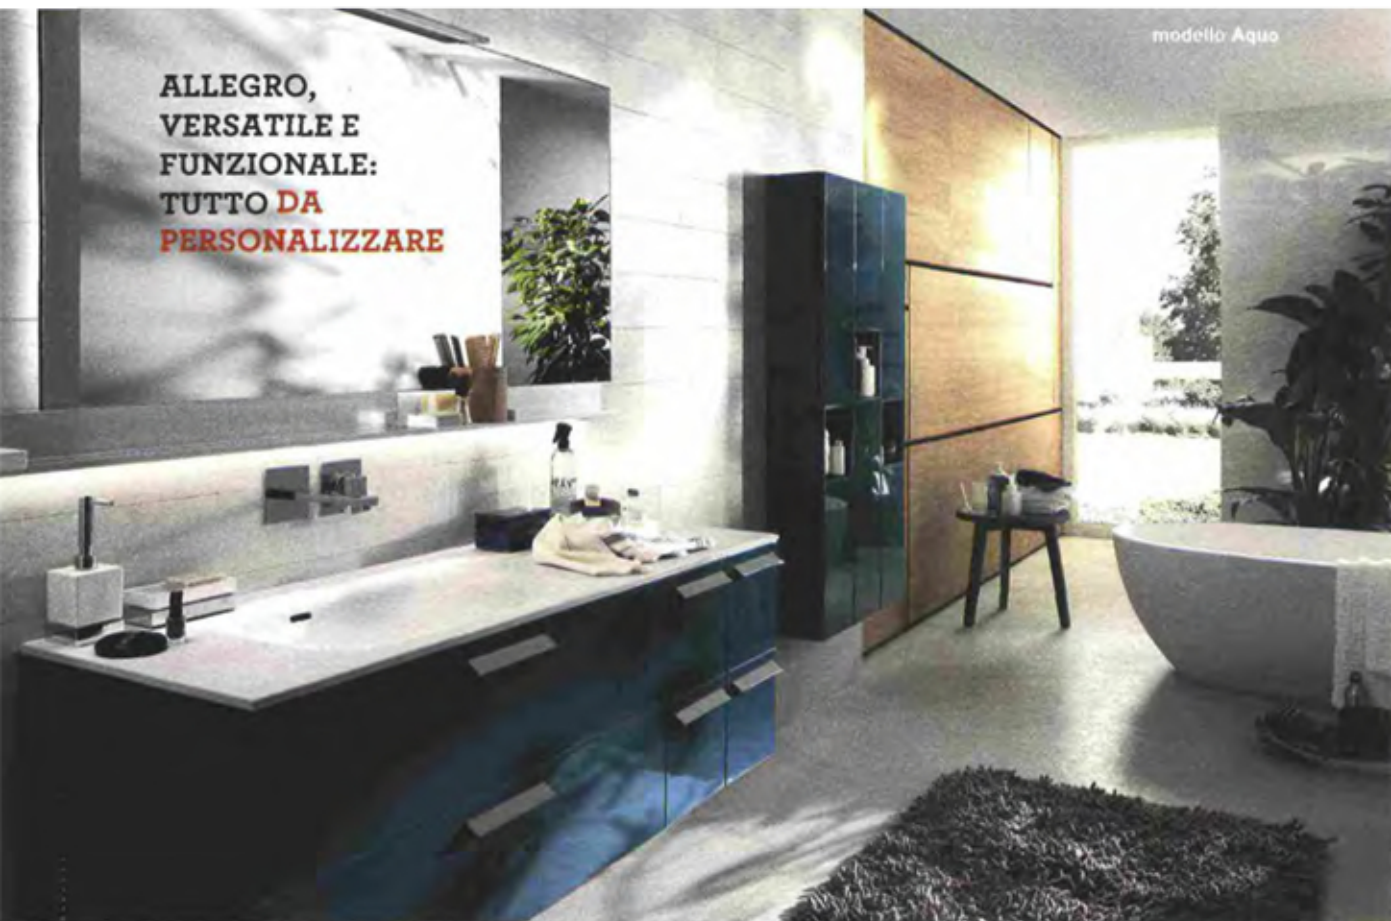

TETRIX è un sistema storage libero e facile da comporre: con moduli sospesi e vani a giorno o chiusi. Ideale per l'angolo lettura e televisione.

MOTUS, con la sua parete attrezzata, integra soggiorno e angolo studio in un'unica soluzione. Lo schienale, in Olmo Navajo, dona continuità alla composizione.

SPAZI CONDIVISI: PER LAVORO, SVAGO E RELAX

INVENTA LA
TUA **LIBRERIA**
MULTITASKING

SCENERY non è solo libreria: ha funzioni storage con vani a giorno combinabili a piacere con quelli chiusi. E diventa anche un'originale soluzione studio. Cosa chiedere di più? Di dividere, senza separare, la zona relax da quella lavoro!

BAGNO

ENTRA NELLA NUOVA
DIMENSIONE DEL WELLNESS

Un ambiente coordinato ricco di soluzioni e dettagli studiati per soddisfare le esigenze *funzionali, estetiche ed emozionali*. **Scavolini** Bathrooms ti offre un servizio a 360° con collezioni complete di mobili e accessori. E hai a disposizione un'assistenza continua sia in fase di progettazione che di montaggio!

ALLEGRO,
VERSATILE E
FUNZIONALE:
TUTTO DA
PERSONALIZZARE

modello Aquo

AQUO è una collezione completa con basi, pensili e vani a giorno laccati lucidi, qui proposta nell'elegante colore Blu Baltico con maniglie di design. Il piano in Cristalplant ha un lavabo integrato Feature da cm 60 abbinato alla specchiera Link.