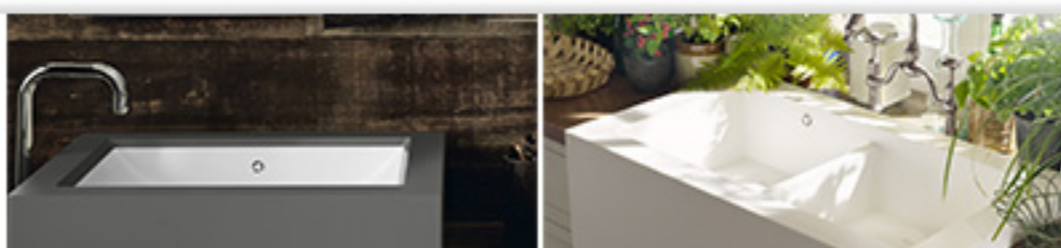

Beauty and functionality for the home: sinks and basins from DuPont™ Corian®

Home » News » Protagonisti » Video intervista ad Andrea Federici, art director di Scavolini

Video intervista ad Andrea Federici, art director di Scavolini

26 aprile 2016