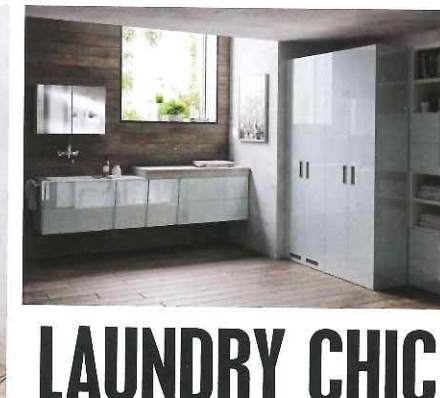

ΠΡΟΤΑΣΕΙΣ

LAUNDRY CHIC

Το σύστημα «Laundry Space» είναι η νέα πρόταση της Scavolini για το χώρο του μπάνιου και του πλυντηρίου. Αποστολή του η τάξη και η κομψή αισθητική, όπως επίσης η ταχύτητα και η ευκολία στη χρήση για μια πιο άνετη καθημερινότητα.

♦ ΤΟ ΝΕΟ PROJECT ΤΗΣ SCAVOLINI «BATHROOMS» γεννήθηκε από την επιθυμία του Ιταλικού οίκου να προσφέρει στο κοινό ένα οργανωμένο, λειτουργικό μπάνιο, που αναθεωρεί τα τυπικά μέρη του χώρου πλύσης και τα ενσωματώνει στις μονάδες των συλλογών «Rivo», «Aquo», «Lagu» και «Idro». Πρόκειται για μια λύση που εξασφαλίζει ατελείωτες δυνατότητες σύνθεσης, ελευθερία και άνεση στην επίπλωση του χώρου και δεν συμβιβάζεται αισθητικά. Σχεδιασμένο από τον **Idelfonso Colombo**, το σύστημα βελτιστοποιεί το διαθέσιμο χώρο σε ένα άψογα λειτουργικό πλυντήριο και μπάνιο, καθώς περιλαμβάνει επιφάνειες, σανίδες στεγνώματος και σιδερώματος, pull-out τρόλθι και μονάδες αποθήκευσης. Για ολοκληρωμένο αποτέλεσμα μπορεί να συνδυαστεί με το «Fluida», ένα εξατομικευμένο σύστημα αποθήκευσης για τους τοίχους.

Στον πυρήνα του project βρίσκεται η ιδέα της κρυμμένης οργάνωσης, με στόχο ένα clean-cut στυλ και ένα μπάνιο που δεν δείχνει ποτέ ακατάστατο και παραμελημένο. Η σιδερώστρα είναι μια pull-out μονάδα και οι επιφάνειες για το στέγνωμα κρύβονται στα ράφια και τα εντοιχισμένα ντουλάπια. Το τρόλθι του πλυντηρίου μπορεί επίσης να κρυφτεί κάτω από τον πάγκο εργασίας, ενώ ο τοίχος με τις κρεμάστρες των αξεσουάρ επιτρέπει τη χρήση και των δύο πλευρών, καθώς από τη μία διαθέτει τα άγκιστρα για τα ρούχα και τα ράφια, ενώ από την άλλη τον καθρέφτη και την κρεμάστρα της πετσέτας. Η μαρμαρίνη σκάφη –άλλο ένα βασικό χαρακτηριστικό του χώρου πλυντηρίου– έχει σχεδιαστεί και παραχθεί αποκλειστικά για τη Scavolini. Το σύστημα είναι διαθέσιμο σε ποικιλία φινιρισμάτων, με στάνταρ επιφάνειες και προφίλ.

→ scavolini.gr